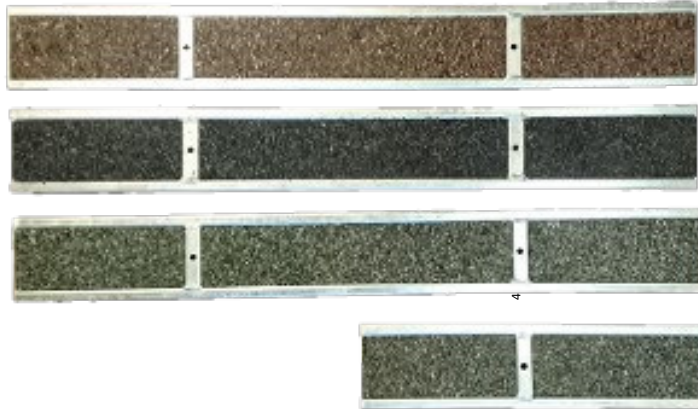

Jesmig Linjeriste

Linjeriste

Jesmig Linjeriste m. stenmix

JES-Linjerist 1000x100 m. stenmix
 Ydre karm mål Y: 1000 x 126 mm
 Ydre underdel mål M: 1000 x 98 mm
 Lysåbning L: 990 x 100 mm
 Karm højde H: 50 mm
 Max belastning: B 125 / 12,5 ton

JES-Linjerist 500x100
 Ydre karm mål Y: 500 x 126 mm
 Ydre underdel mål M: 100 x 98 mm
 Lysåbning L: 492 x 100 mm
 Karm højde H: 50 mm
 Max belastning: B 125 / 12,5 ton

Varenr.	DB nr.	Beskrivelse	Materiale:	EN-klasse	Vægt i Kg:
227030201	1889517	JES-Linjerist 1000x100 m. stenmix	Galvaniseret Smedejern	B 125	9,5
227030211	1889527	JES-Linjerist 500x100 m. stenmix	Galvaniseret Smedejern	B 125	4,75