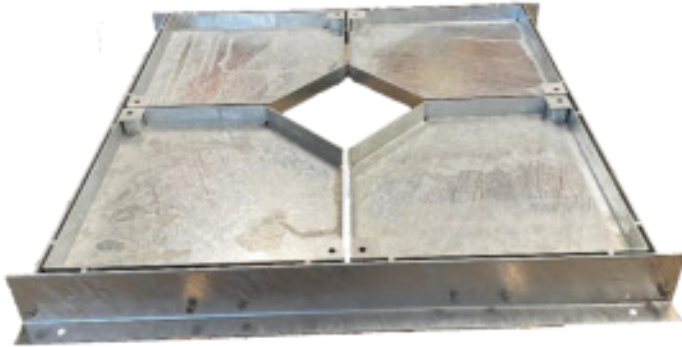

Træhulsrist

Tekniske data	Træhulsrist
Ydre karm mål Y	1300 x 1300 mm
Ydre dæksel mål M	1200 x 1200 mm
Lysåbning til træ	300 x 300 mm
Estimeret plantehul	900 x 900 mm
Dæksellåg 4 stk.	581 x 581 mm
Belægningshøjde	59 mm
Karm højde H	120 mm
Max belastning	A50 / 5 ton
Brønddæksel vægt u/b	14 kg. Pr styk

Varenr.	Beskrivelse	Materiale:	EN-klasse	Transport Vægt i Kg:
227092100	Træhulsrist	Galvaniseret Smedejern	A 50	80 kg