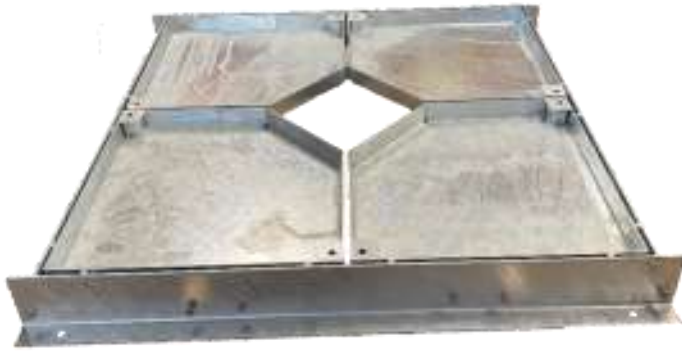

Træhulsrist

Tekniske data	Træhulsrist
Ydre karm mål Y	1300 x 1300 mm
Ydre dæksel mål M	1200 x 1200 mm
Lysåbning til træ	300 x 300 mm
Estimeret plantehul	900 x 900 mm
Dæksellåg 4 stk.	581 x 581 mm
Belægningshøjde	59 mm
Karm højde H	120 mm
Max belastning	A50 / 5 ton
Brønddæksel vægt u/b	14 kg. Pr styk

Varenr.	Beskrivelse	Materiale:	EN-klasse	Transport Vægt i Kg:
227092100	Træhulsrist	Galvaniseret Smedejern	A 50	80 kg