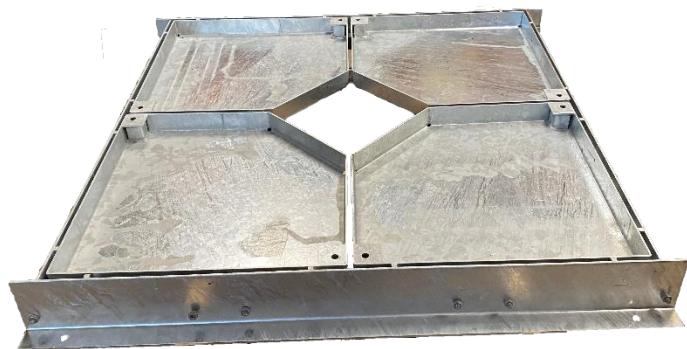

Træhulsrist

Tekniske data	Træhulsrist
Ydre karm mål Y	1300 x 1300 mm
Ydre dæksel mål M	1200 x 1200 mm
Lysåbning til træ	300 x 300 mm
Estimeret plantehul	900 x 900 mm
Dæksellåg 4 stk.	581 x 581 mm
Belægningshøjde	59 mm
Karm højde H	120 mm
Max belastning	A50 / 5 ton
Brønddæksel vægt u/b	14 kg. Pr styk

Varenr.	Beskrivelse	Materiale:	EN-klasse	Transport Vægt i Kg:
227092100	Træhulsrist	Galvaniseret Smedejern	A 50	80 kg