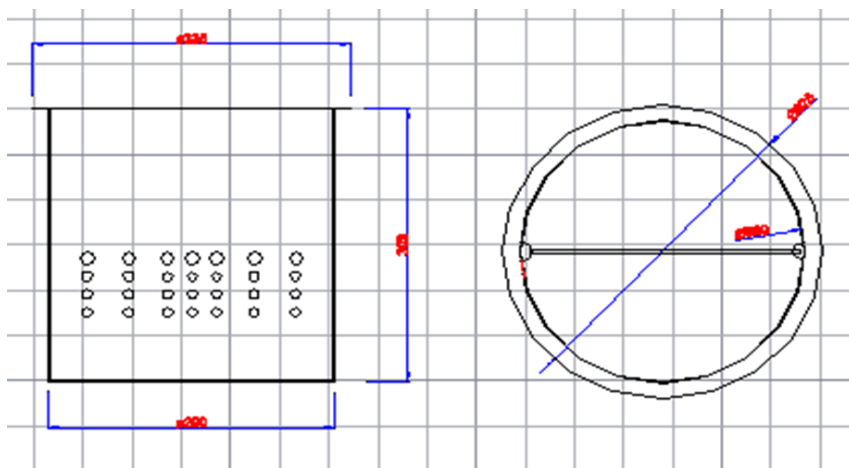

JESMIG SANDFANG

Tekniske data	Sandfang
Til montering i $\varnothing 315$ skørt	$\varnothing 315$ mm
Ydre mål	h. 302 mm dia. 325 mm
Lysåbning L	$\varnothing 290$
Vægt	3,0 kg

Varenr.	Beskrivelse	Materiale:		Vægt i Kg:
2270 65005	Sandfang	Bilk		3